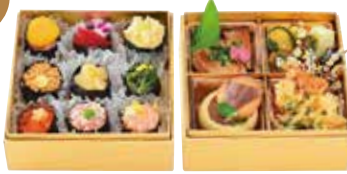

B1F 春彩る札幌三越開店85周年記念感謝弁当のご紹介

〈神田明神下みやび×札幌第一ホテル〉
お祝い2段重 (13.7×13.7×4.5cm×2)

4月26日(水) ...15点限り
4月27日(木)~30日(日)
...各日10点限り

1,674円

札幌三越
限定商品