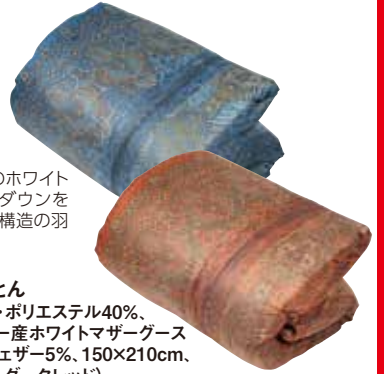

〈秋川水産〉
北海道産たらこ(143g)
.... **各日30点限り 850円**

B1F 記念祭ならではの目玉品が登場!

4/28(金)は
魚と野菜の日

〈鮮魚のにしざわ〉
切身魚・刺身サクよりどり2パック
..... **1,080円**

〈フレッシュガーデン〉
茨城県産 サラダほうれん草(1袋)
..... **200袋限り 85円**

4/29(土・祝)は
肉の日

〈肉処おおがね〉
焼肉サンキューセット
(国産黒毛和牛モモ400g、
オーストラリア産生ラム肩ロース450g)
..... **20パック限り 3,900円**

8F

ハンガリー産のホワイト
マザーグースダウンを
使用した、二層構造の羽
毛掛けふとん。

羽毛掛けふとん
(側地:綿60%・ポリエステル40%、
詰物:ハンガリー産ホワイトマザーグース
ダウン95%・フェザー5%、150×210cm、
1.2kg、ブルー・ダークレッド)

計5点限り 85,000円均一

4F

〈バステア〉
婦人ブラウス各種
(素材、サイズ、カラー各種)

30点限り 8,500円均一

3F